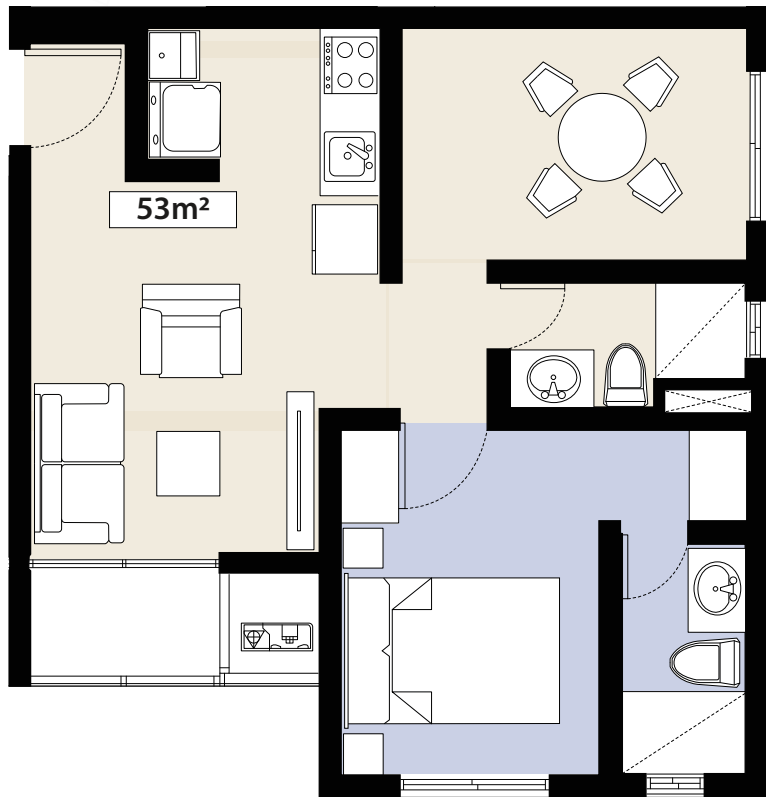

N-02

APARTAMENTO

METRAJE
54.50m²

1 0 2
RECÁMARAS

2 BAÑOS

COCINA /
COMEDOR

N-03

APARTAMENTO

METRAJE
40m²

1 O 2
RECÁMARAS

1 BAÑO

COCINA /
COMEDOR

N-04

APARTAMENTO

METRAJE
43m²

1 O 2
RECÁMARAS

1 BAÑO

COCINA /
COMEDOR

N-05

APARTAMENTO

METRAJE
53m²

1 O 2
RECÁMARAS

2 BAÑOS

COCINA /
COMEDOR

N-06

APARTAMENTO

METRAJE
48.50m²

1 O 2
RECÁMARAS

1 BAÑO

COCINA /
COMEDOR

N-07

APARTAMENTO