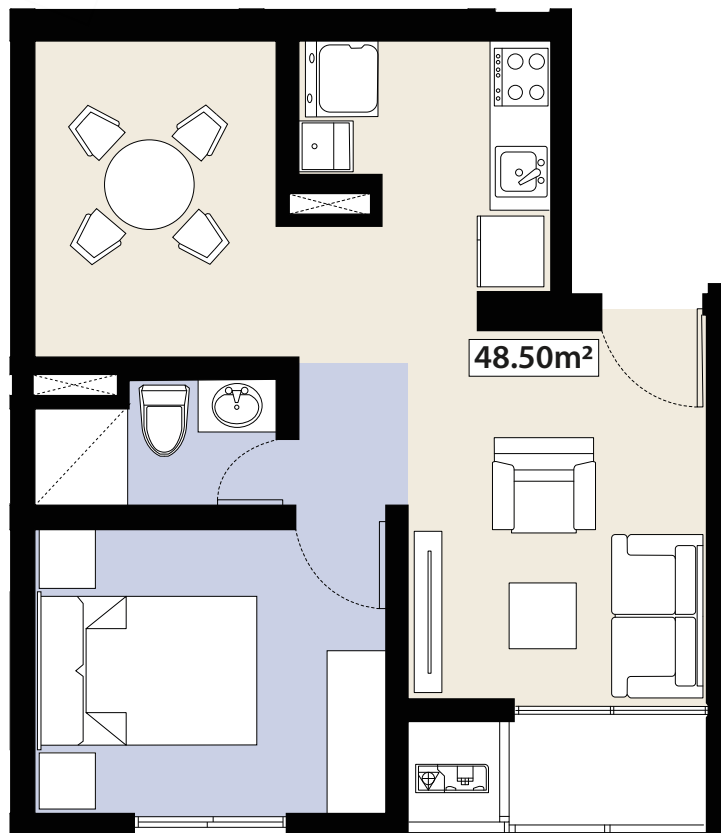

N-02

APARTAMENTO

METRAJE
54.50m²

1 0 2
RECÁMARAS

2 BAÑOS

COCINA /
COMEDOR

N-03

APARTAMENTO

1 BAÑO

COCINA /
COMEDOR

N-05

APARTAMENTO

METRAJE
53m²

1 O 2
RECÁMARAS

2 BAÑOS

COCINA /
COMEDOR

N-06

APARTAMENTO

METRAJE
48.50m²

1 O 2
RECÁMARAS

1 BAÑO

COCINA /
COMEDOR

N-07

APARTAMENTO

METRAJE
48.50m²

1 O 2
RECÁMARAS

1 BAÑO

COCINA /
COMEDOR

N-08

APARTAMENTO

METRAJE
52m²

1 O 2
RECÁMARAS