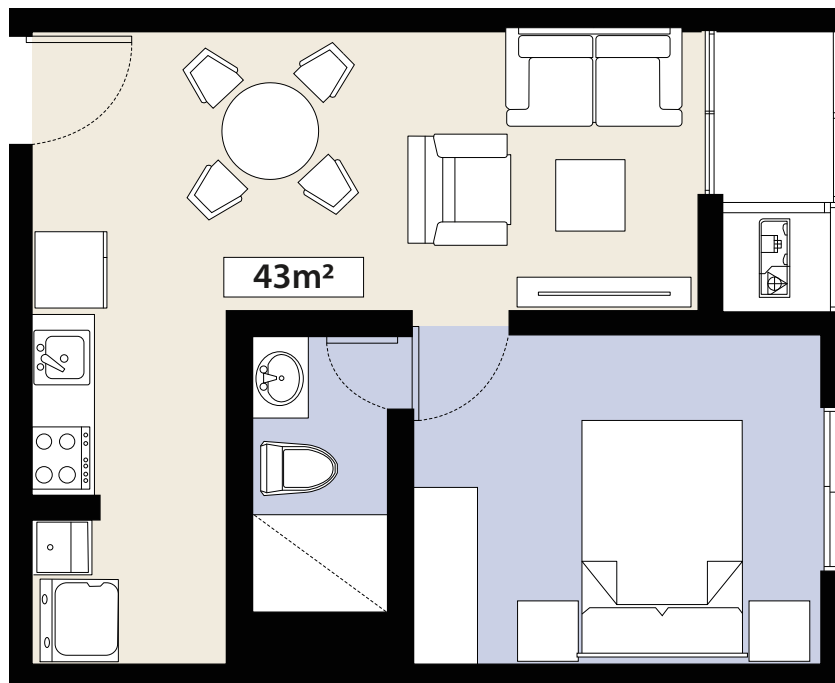

N-02

APARTAMENTO

METRAJE
54.50m²

1 0 2
RECÁMARAS

2 BAÑOS

COCINA /
COMEDOR

N-03

APARTAMENTO

METRAJE
40m²

1 O 2
RECÁMARAS

1 BAÑO

COCINA /
COMEDOR

N-04

APARTAMENTO

METRAJE
43m²

1 O 2
RECÁMARAS

1 BAÑO

COCINA /
COMEDOR

N-05

APARTAMENTO

METRAJE
53m²

1 O 2
RECÁMARAS

2 BAÑOS

COCINA /
COMEDOR

N-06

APARTAMENTO

METRAJE
48.50m²

1 O 2
RECÁMARAS

1 BAÑO

COCINA /
COMEDOR

N-07

APARTAMENTO