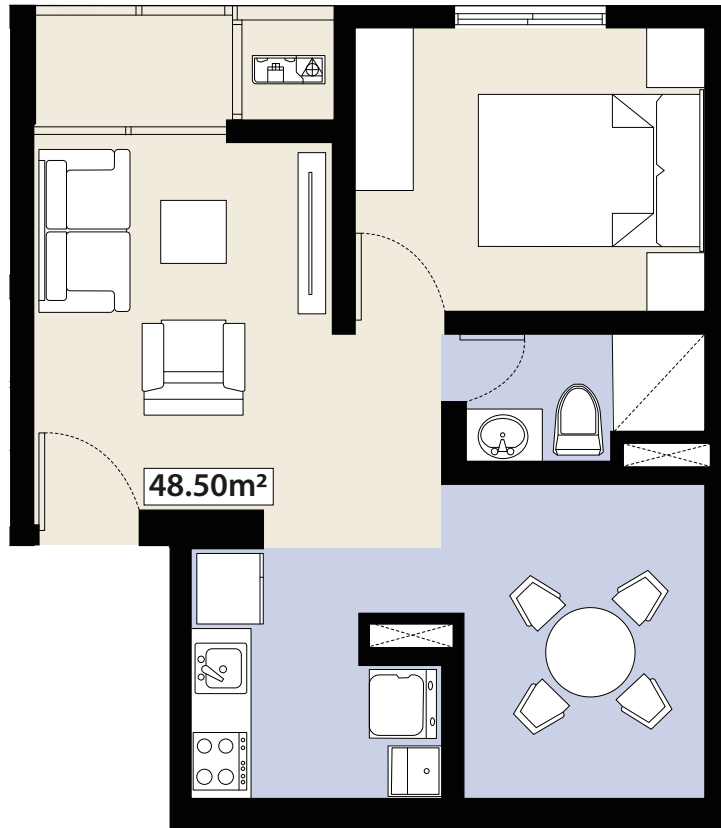

N-06

APARTAMENTO

METRAJE
48.50m²

1 O 2
RECÁMARAS

1 BAÑO

COCINA /
COMEDOR

N-07

APARTAMENTO

2 BAÑOS

COCINA /
COMEDOR

N-09

APARTAMENTO

METRAJE
54m²

1 O 2
RECÁMARAS

2 BAÑOS

COCINA /
COMEDOR

N-10

APARTAMENTO

METRAJE
54m²

1 O 2
RECÁMARAS

2 BAÑOS

COCINA /
COMEDOR

N-11

APARTAMENTO

METRAJE
48.50m²

1 O 2
RECÁMARAS

1 BAÑO

COCINA /
COMEDOR

EMPORIUM | **396.5000** | **6983.5882**
DEVELOPERS