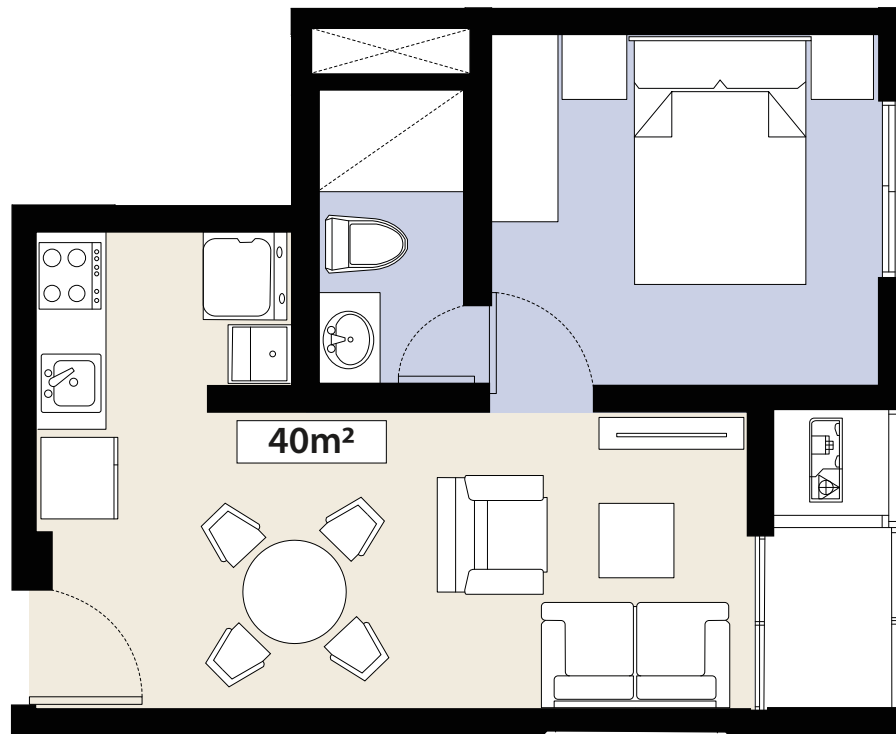

¡EN CONSTRUCCIÓN!

 *Alexa*
B E L L A V I S T A

N-01

APARTAMENTO

METRAJE
48.50m²

1 O 2
RECÁMARAS

1 BAÑO

COCINA /
COMEDOR

N-02

APARTAMENTO

METRAJE
54.50m²

1 0 2
RECÁMARAS

2 BAÑOS

COCINA /
COMEDOR

N-03

APARTAMENTO

METRAJE
40m²

1 O 2
RECÁMARAS

1 BAÑO

COCINA /
COMEDOR

N-04

APARTAMENTO

METRAJE
43m²

1 O 2
RECÁMARAS

1 BAÑO

COCINA /
COMEDOR

N-05

APARTAMENTO

METRAJE
53m²

1 O 2
RECÁMARAS

2 BAÑOS

COCINA /
COMEDOR