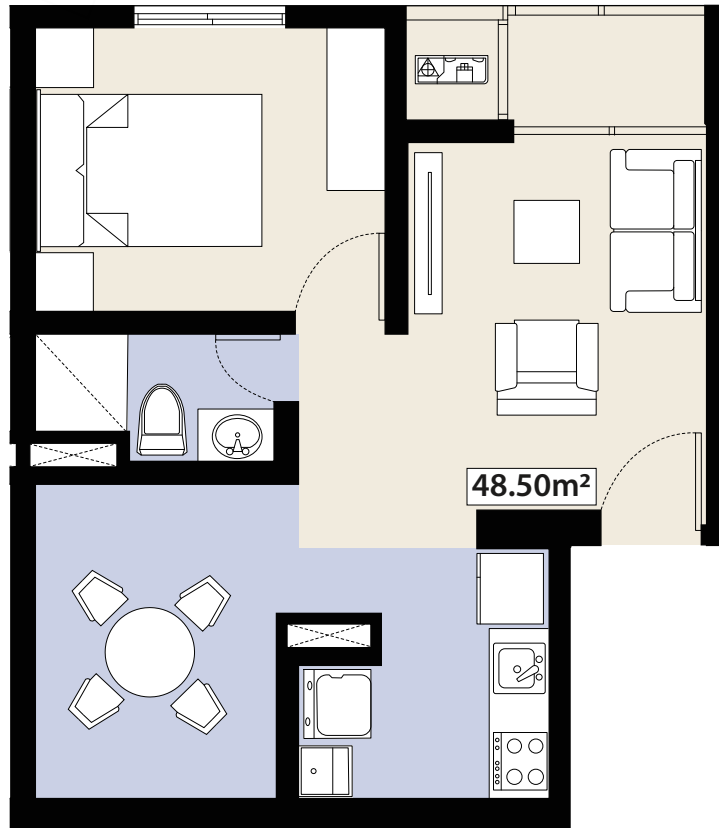

¡EN CONSTRUCCIÓN!

 *Alexa*
B E L L A V I S T A

N-01

APARTAMENTO

METRAJE
48.50m²

1 O 2
RECÁMARAS

1 BAÑO

COCINA /
COMEDOR

N-02

APARTAMENTO

METRAJE
54.50m²

1 0 2
RECÁMARAS

2 BAÑOS

COCINA /
COMEDOR

N-03

APARTAMENTO

METRAJE
40m²

1 O 2
RECÁMARAS

1 BAÑO

COCINA /
COMEDOR

N-04

APARTAMENTO

METRAJE
43m²

1 O 2
RECÁMARAS

1 BAÑO

COCINA /
COMEDOR

N-05

APARTAMENTO

METRAJE
53m²

1 O 2
RECÁMARAS

2 BAÑOS

COCINA /
COMEDOR