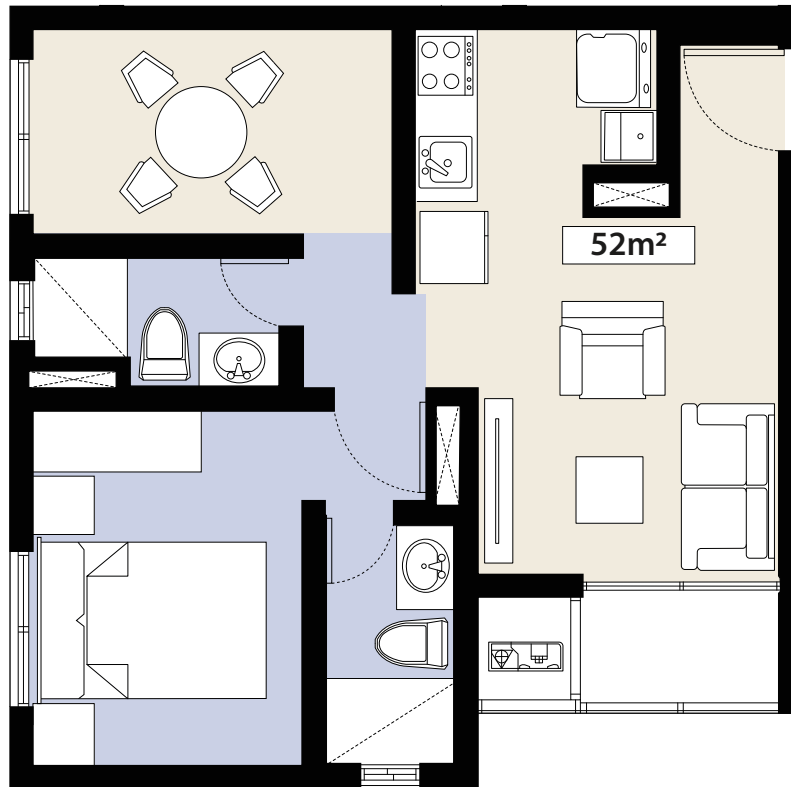

N-06

APARTAMENTO

METRAJE
48.50m²

1 O 2
RECÁMARAS

1 BAÑO

COCINA /
COMEDOR

N-07

APARTAMENTO

METRAJE
48.50m²

1 O 2
RECÁMARAS

1 BAÑO

COCINA /
COMEDOR

N-08

APARTAMENTO

METRAJE
52m²

1 O 2
RECÁMARAS

2 BAÑOS

COCINA /
COMEDOR

N-09

APARTAMENTO

METRAJE
54m²

1 O 2
RECÁMARAS

2 BAÑOS

COCINA /
COMEDOR