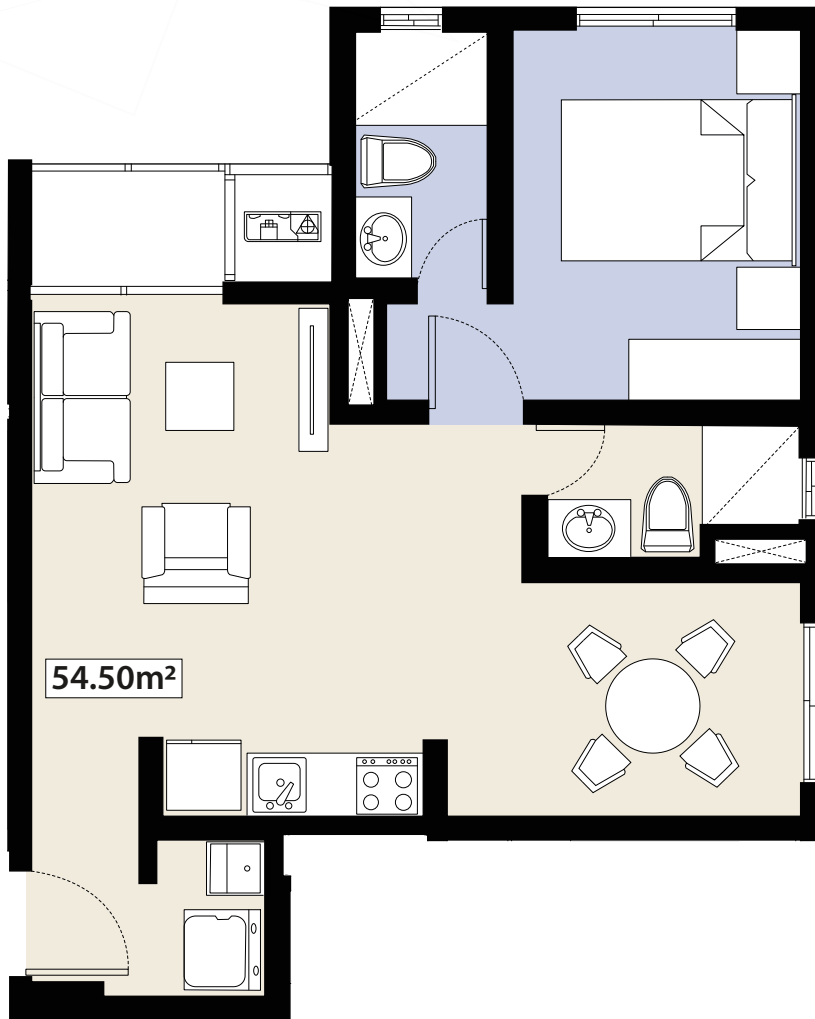

¡EN CONSTRUCCIÓN!

 *Alexa*
B E L L A V I S T A

N-01

APARTAMENTO

METRAJE
48.50m²

1 O 2
RECÁMARAS

1 BAÑO

COCINA /
COMEDOR

N-02

APARTAMENTO

METRAJE
54.50m²

1 0 2
RECÁMARAS

2 BAÑOS

COCINA /
COMEDOR

N-03

APARTAMENTO

METRAJE
40m²

1 O 2
RECÁMARAS

1 BAÑO

COCINA /
COMEDOR

N-04

APARTAMENTO

METRAJE
43m²

1 O 2
RECÁMARAS

1 BAÑO

COCINA /
COMEDOR

N-05

APARTAMENTO

METRAJE
53m²

1 O 2
RECÁMARAS

2 BAÑOS

COCINA /
COMEDOR