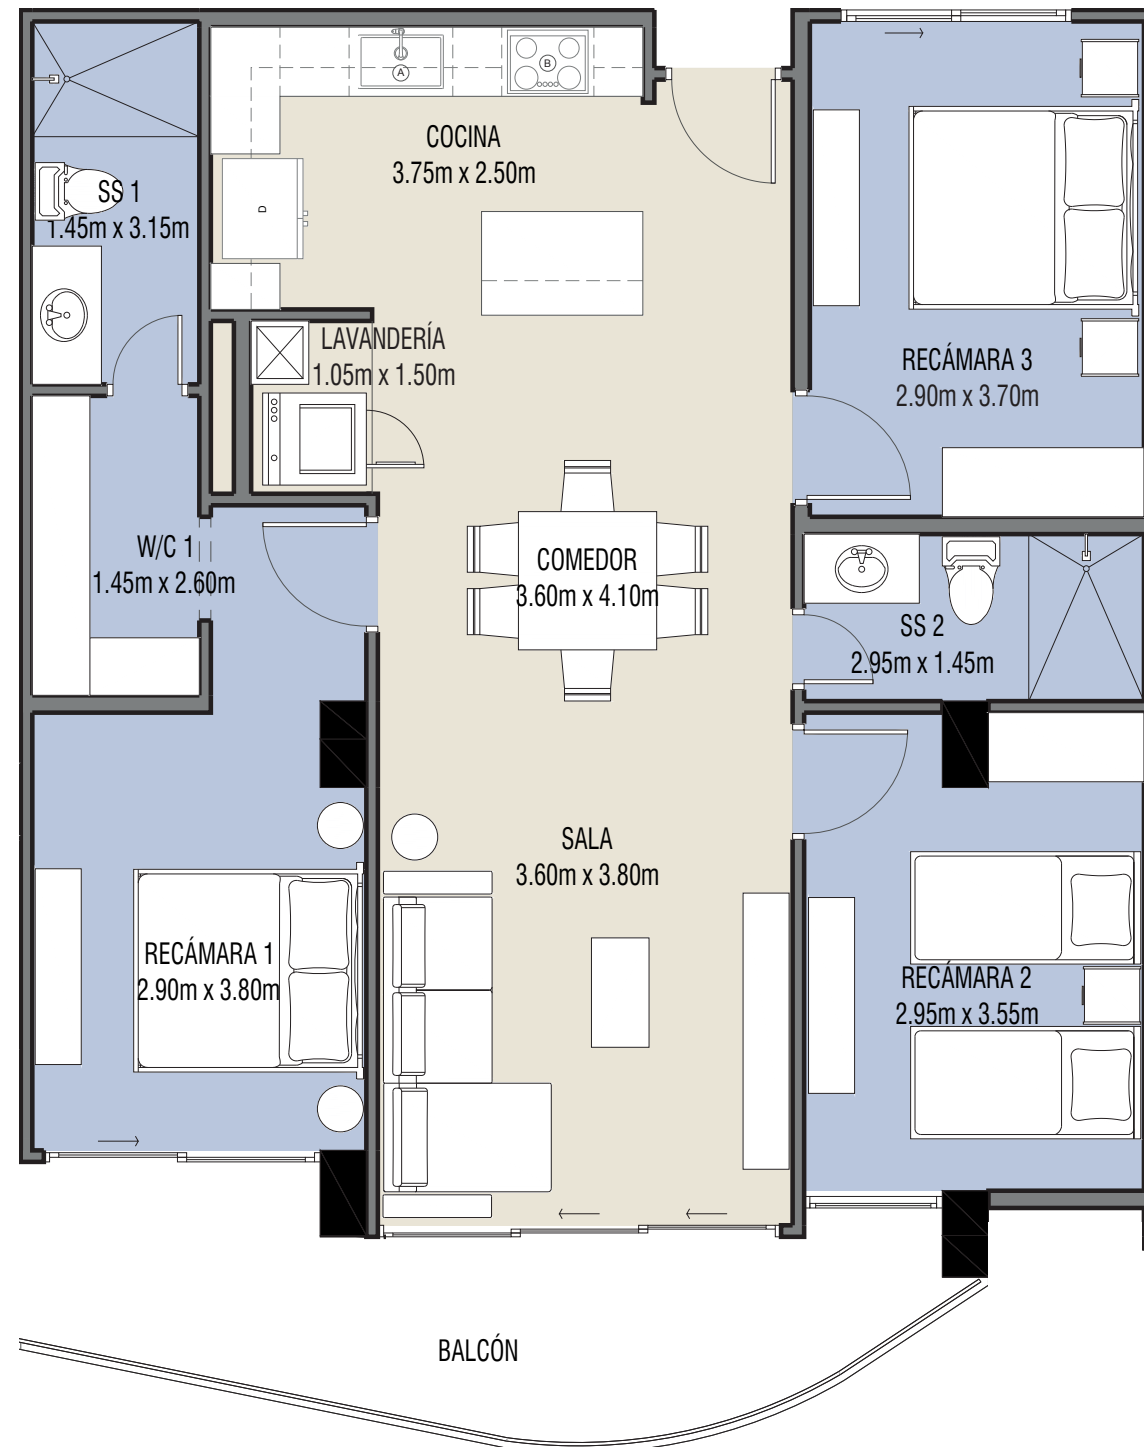

◆ METRAJE  
276.46m<sup>2</sup>

◆ 3 RECÁMARAS +  
WALK IN CLOSET

◆ SALA/COMEDOR

◆ LAVANDERÍA

◆ DEN

◆ METRAJE  
300.22m<sup>2</sup>

◆ 3 RECÁMARAS +  
WALK IN CLOSET

◆ SALA/COMEDOR

◆ LAVANDERÍA

◆ DEN

◆ METRAJE  
105.62m<sup>2</sup>

◆ 3 RECÁMARAS +  
WALK IN CLOSET

◆ SALA/COMEDOR

◆ DEN

◆ METRAJE  
117.65m<sup>2</sup>

◆ 3 RECÁMARAS +  
WALK IN CLOSET

◆ SALA/COMEDOR

◆ DEN

◆ METRAJE  
115.90m<sup>2</sup>

◆ 3 RECÁMARAS +  
WALK IN CLOSET

◆ SALA/COMEDOR

◆ DEN

◆ METRAJE  
165.29m<sup>2</sup>

◆ 3 RECÁMARAS +  
WALK IN CLOSET

◆ SALA/COMEDOR

◆ DEN