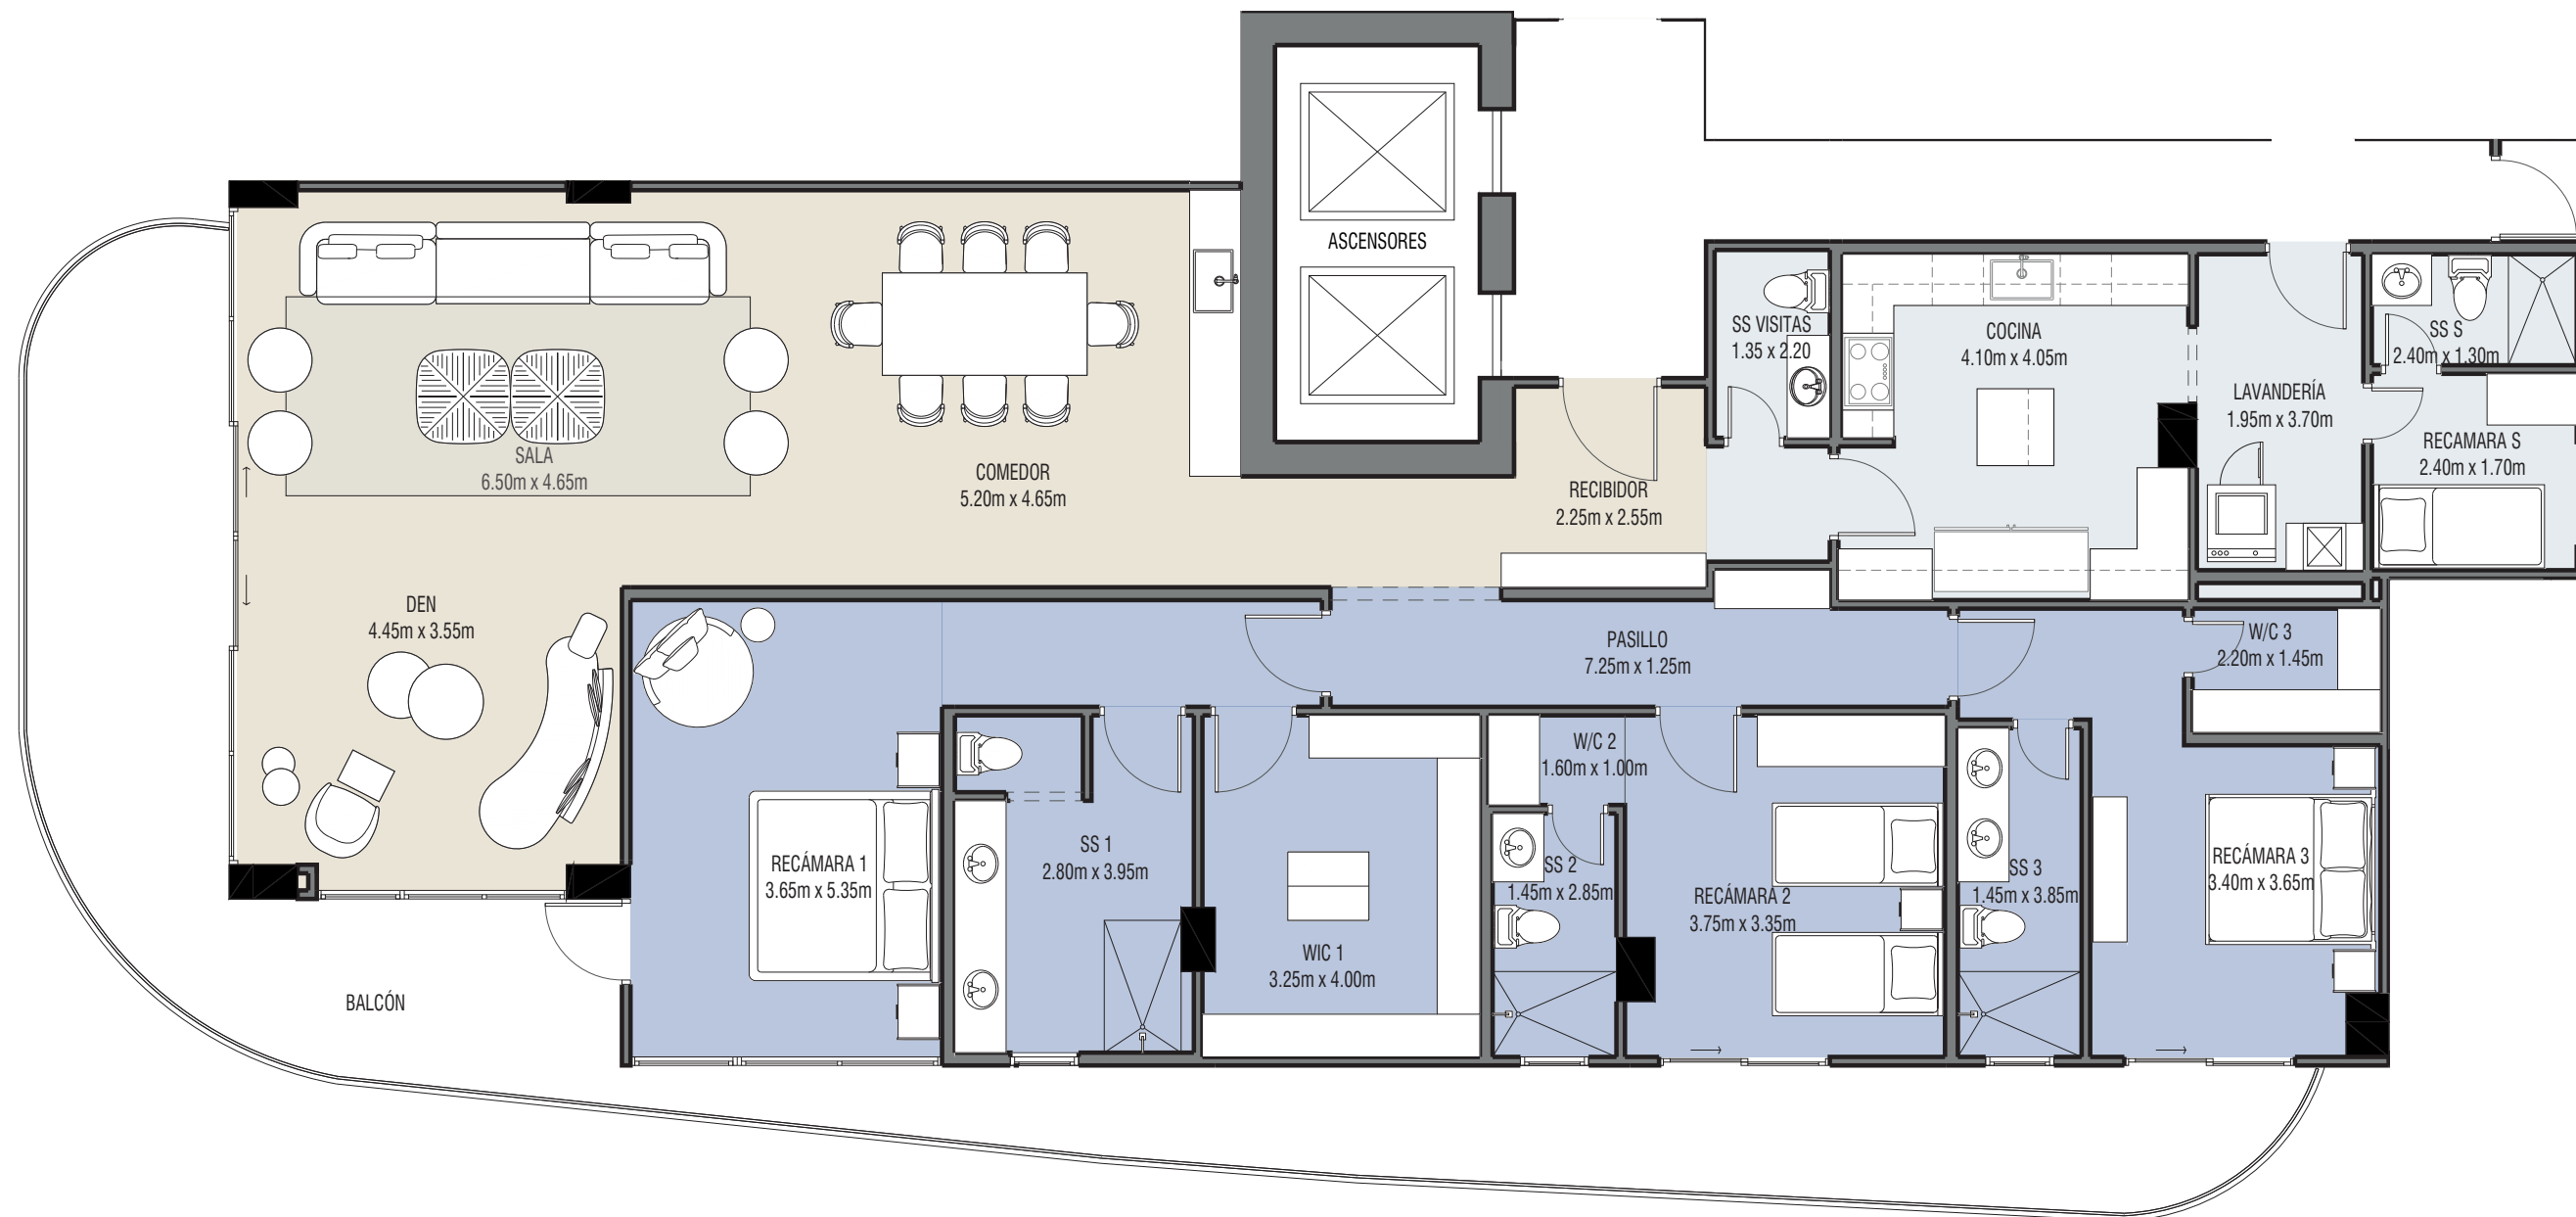

◆ METRAJE  
276.46m<sup>2</sup>

◆ 3 RECÁMARAS +  
WALK IN CLOSET

◆ SALA/COMEDOR

◆ LAVANDERÍA

◆ DEN

◆ METRAJE  
300.22m<sup>2</sup>

◆ 3 RECÁMARAS +  
WALK IN CLOSET

◆ SALA/COMEDOR

◆ LAVANDERÍA

◆ DEN

◆ METRAJE  
105.62m<sup>2</sup>

◆ 3 RECÁMARAS +  
WALK IN CLOSET

◆ SALA/COMEDOR

◆ DEN

◆ METRAJE  
117.65m<sup>2</sup>

◆ 3 RECÁMARAS +  
WALK IN CLOSET

◆ SALA/COMEDOR

◆ DEN

◆ METRAJE  
115.90m<sup>2</sup>

◆ 3 RECÁMARAS +  
WALK IN CLOSET

◆ SALA/COMEDOR

◆ DEN

◆ METRAJE  
165.29m<sup>2</sup>

◆ 3 RECÁMARAS +  
WALK IN CLOSET

◆ SALA/COMEDOR

◆ DEN