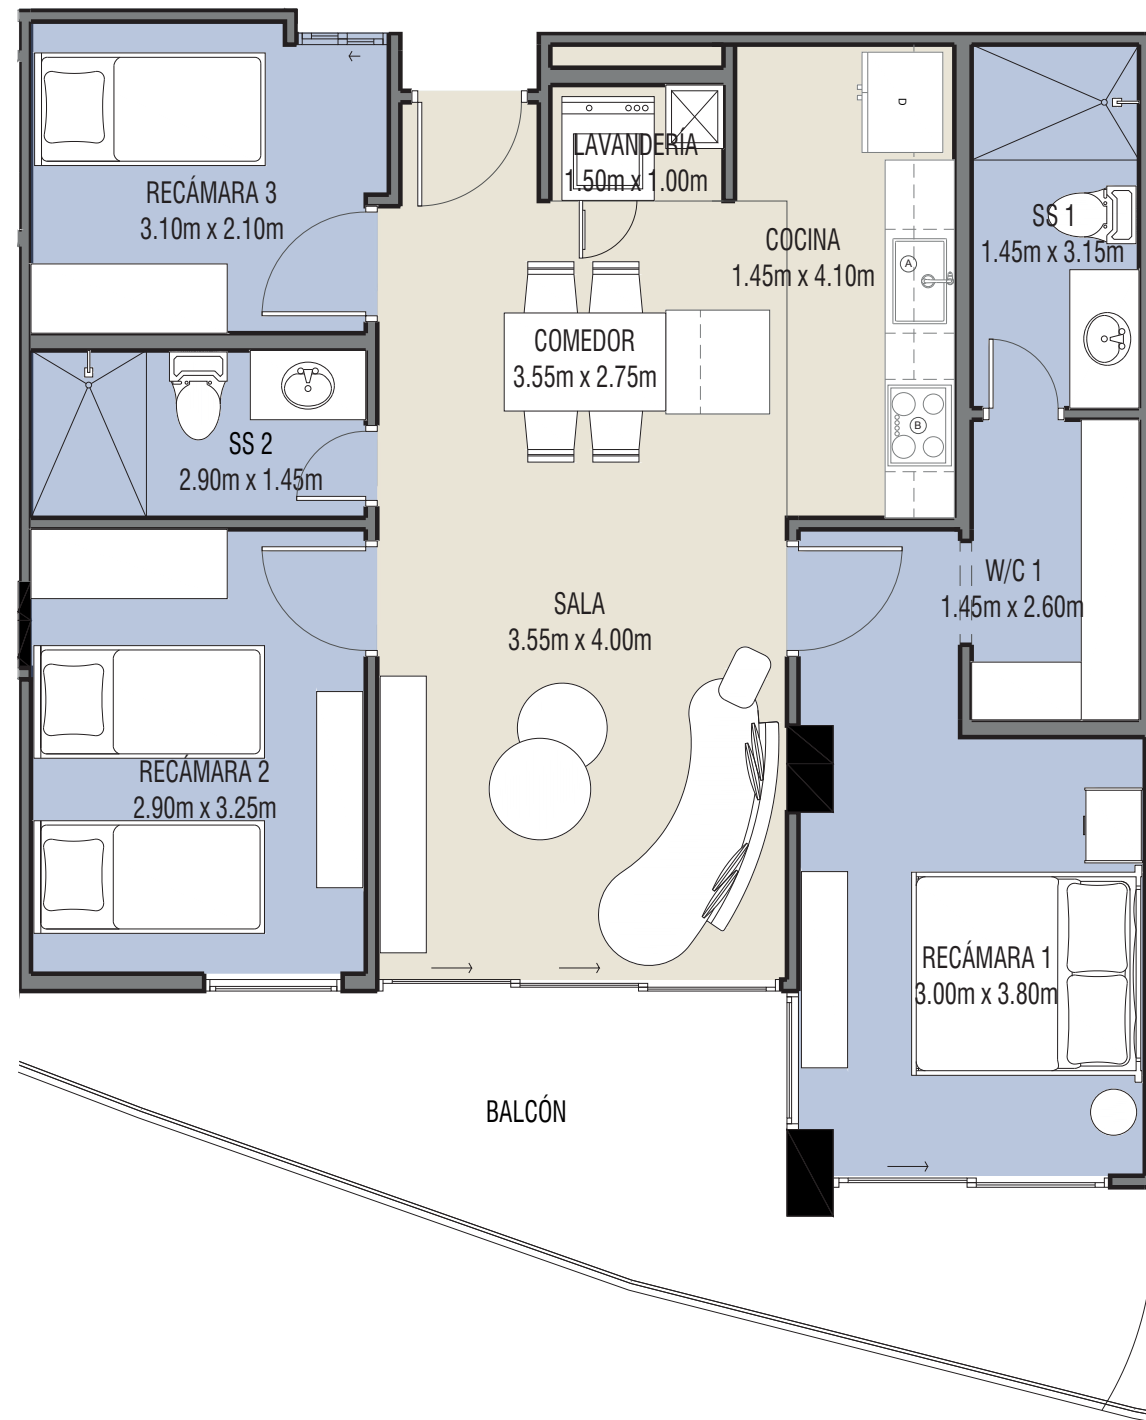

◆ METRAJE  
276.46m<sup>2</sup>

◆ 3 RECÁMARAS +  
WALK IN CLOSET

◆ SALA/COMEDOR

◆ LAVANDERÍA

◆ DEN

◆ METRAJE  
300.22m<sup>2</sup>

◆ 3 RECÁMARAS +  
WALK IN CLOSET

◆ SALA/COMEDOR

◆ LAVANDERÍA

◆ DEN

◆ METRAJE  
105.62m<sup>2</sup>

◆ 3 RECÁMARAS +  
WALK IN CLOSET

◆ SALA/COMEDOR

◆ DEN

◆ METRAJE  
117.65m<sup>2</sup>

◆ 3 RECÁMARAS +  
WALK IN CLOSET

◆ SALA/COMEDOR

◆ DEN

◆ METRAJE  
115.90m<sup>2</sup>

◆ 3 RECÁMARAS +  
WALK IN CLOSET

◆ SALA/COMEDOR

◆ DEN

◆ METRAJE  
165.29m<sup>2</sup>

◆ 3 RECÁMARAS +  
WALK IN CLOSET

◆ SALA/COMEDOR

◆ DEN