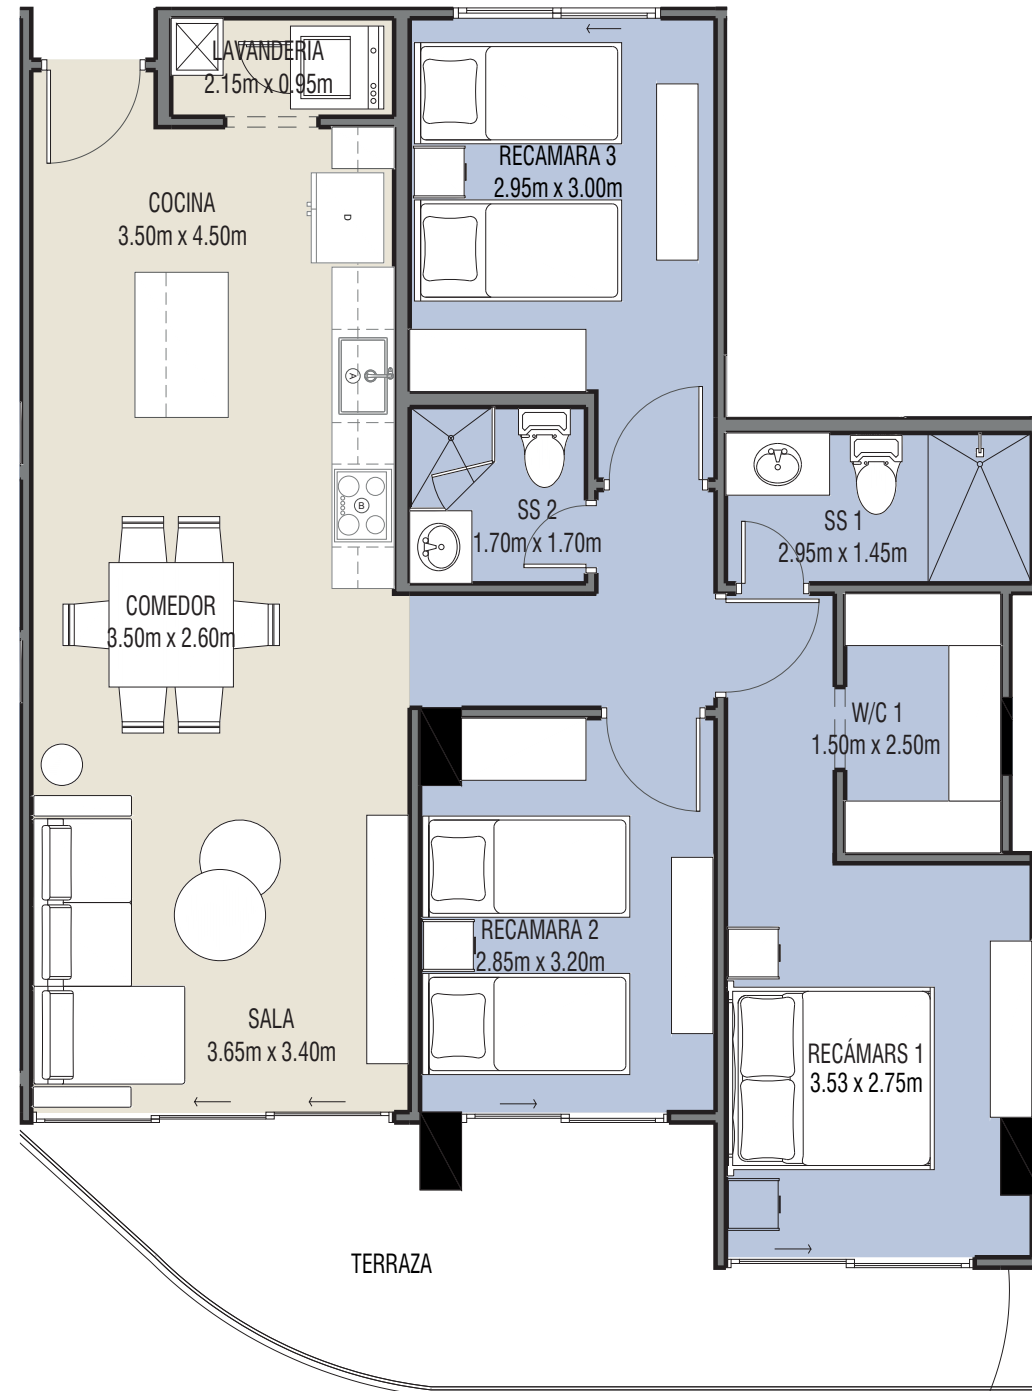

◆ METRAJE  
276.46m<sup>2</sup>

◆ 3 RECÁMARAS +  
WALK IN CLOSET

◆ SALA/COMEDOR

◆ LAVANDERÍA

◆ DEN

◆ METRAJE  
300.22m<sup>2</sup>

◆ 3 RECÁMARAS +  
WALK IN CLOSET

◆ SALA/COMEDOR

◆ LAVANDERÍA

◆ DEN

◆ METRAJE  
105.62m<sup>2</sup>

◆ 3 RECÁMARAS +  
WALK IN CLOSET

◆ SALA/COMEDOR

◆ DEN

◆ METRAJE  
117.65m<sup>2</sup>

◆ 3 RECÁMARAS +  
WALK IN CLOSET

◆ SALA/COMEDOR

◆ DEN

◆ METRAJE  
115.90m<sup>2</sup>

◆ 3 RECÁMARAS +  
WALK IN CLOSET

◆ SALA/COMEDOR

◆ DEN

◆ METRAJE  
165.29m<sup>2</sup>

◆ 3 RECÁMARAS +  
WALK IN CLOSET

◆ SALA/COMEDOR

◆ DEN