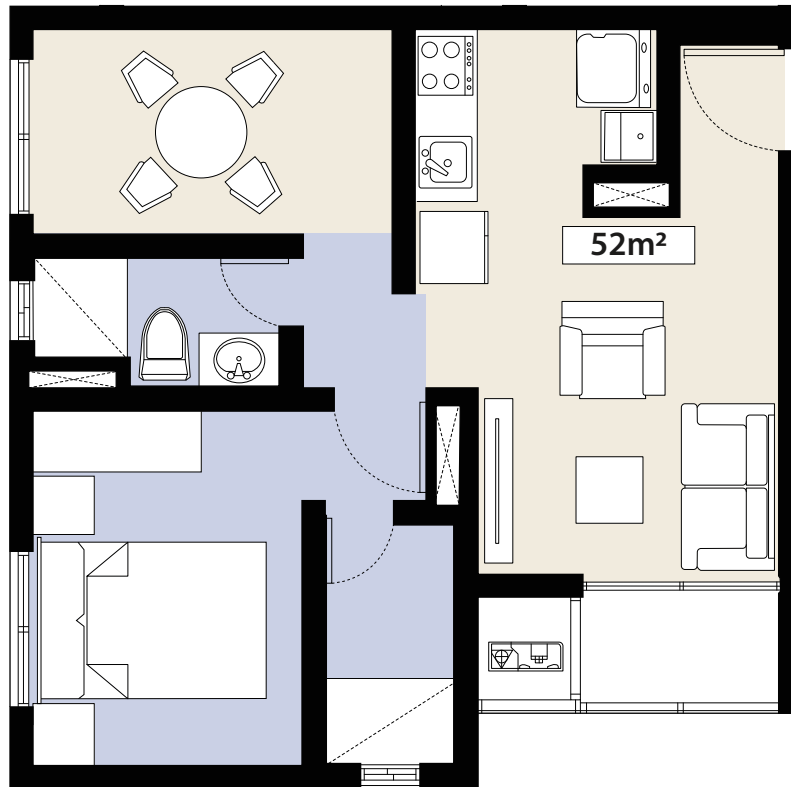

N-08

APARTAMENTO

METRAJE
52m²

1 O 2
RECÁMARAS

1 BAÑO

COCINA /
COMEDOR