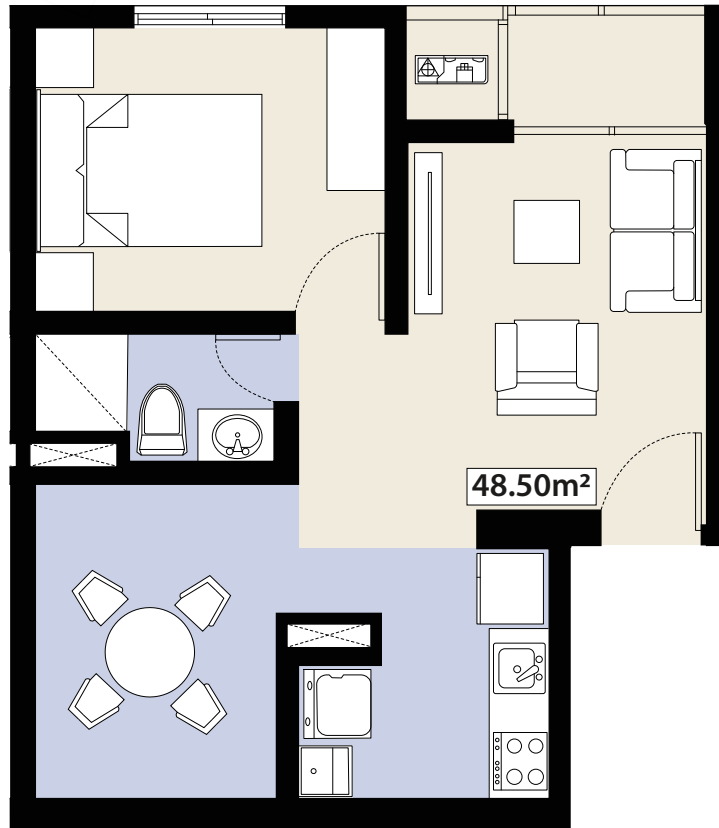

## APARTAMENTO

METRAJE  
48.50m<sup>2</sup>

1 O 2  
RECÁMARAS

1 BAÑO

COCINA /  
COMEDOR

N-02

## APARTAMENTO

METRAJE  
54.50m<sup>2</sup>

1 O 2  
RECÁMARAS

1 BAÑO

COCINA /  
COMEDOR

N-03

## APARTAMENTO

METRAJE  
40m<sup>2</sup>

1 O 2  
RECÁMARAS

1 BAÑO

COCINA /  
COMEDOR

N-04

## APARTAMENTO

METRAJE  
53m<sup>2</sup>

1 O 2  
RECÁMARAS

1 BAÑO

COCINA /  
COMEDOR

N-06