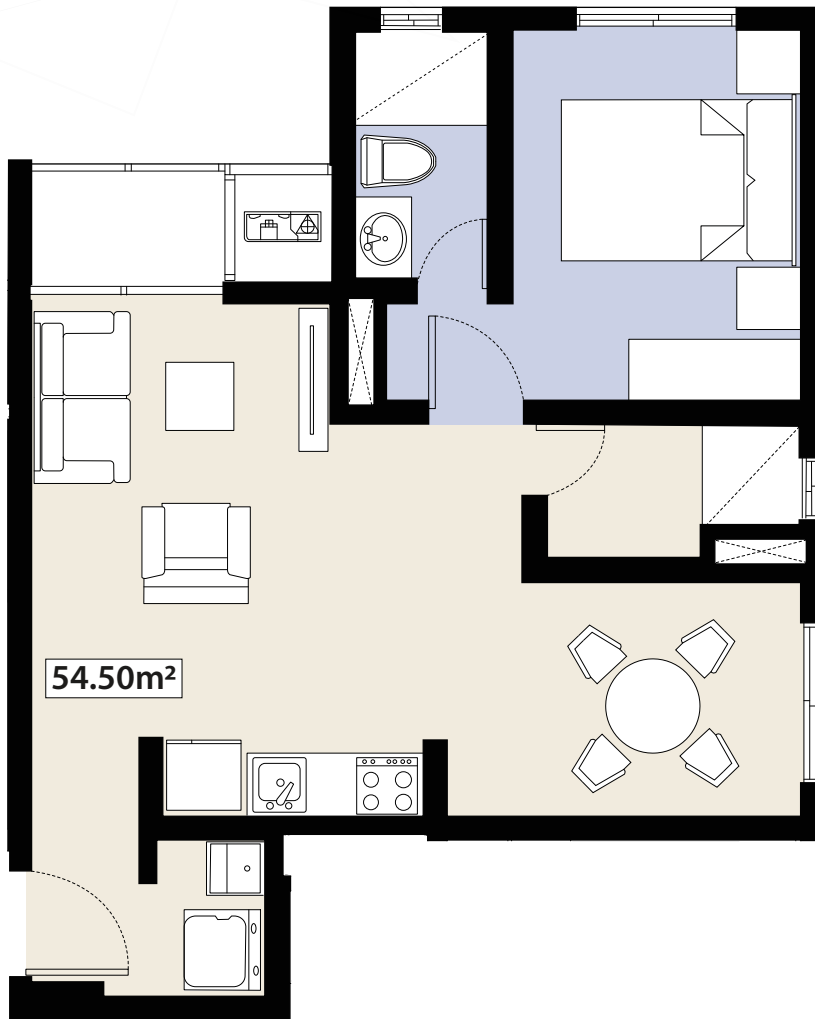

## APARTAMENTO

METRAJE  
48.50m<sup>2</sup>

1 O 2  
RECÁMARAS

1 BAÑO

COCINA /  
COMEDOR

N-02

## APARTAMENTO

METRAJE  
54.50m<sup>2</sup>

1 O 2  
RECÁMARAS

1 BAÑO

COCINA /  
COMEDOR

N-03

## APARTAMENTO

METRAJE  
40m<sup>2</sup>

1 O 2  
RECÁMARAS

1 BAÑO

COCINA /  
COMEDOR

N-04

## APARTAMENTO

METRAJE  
43m<sup>2</sup>

1 O 2  
RECÁMARAS

1 BAÑO

COCINA /  
COMEDOR

N-05