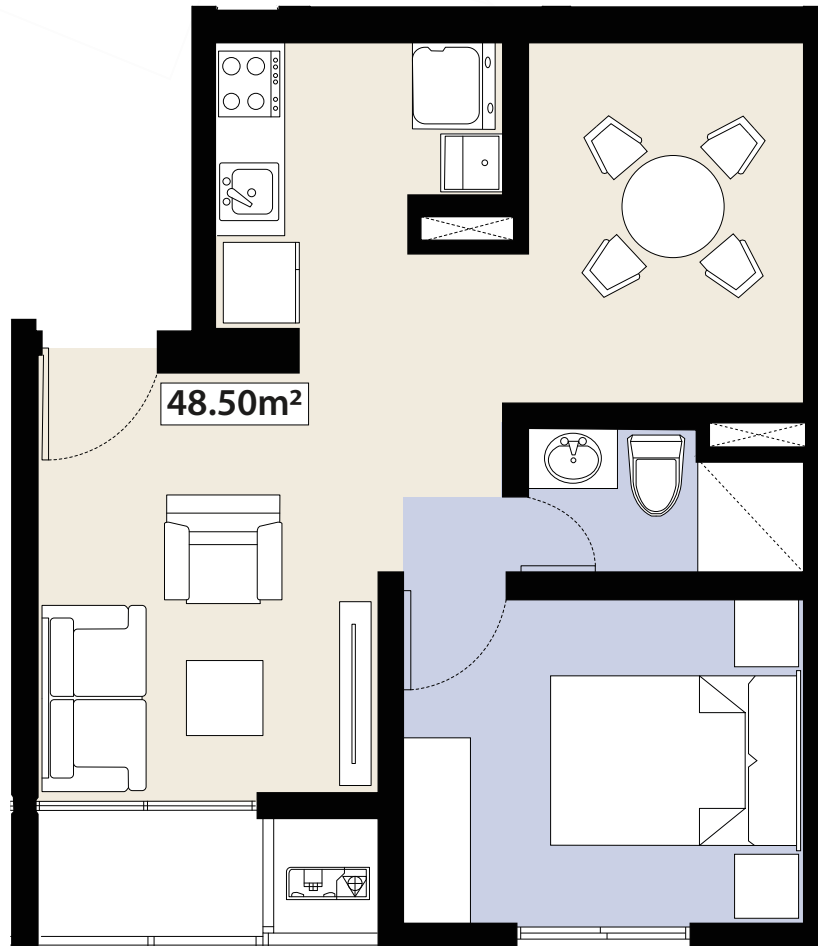

## APARTAMENTO

METRAJE  
48.50m<sup>2</sup>

1 O 2  
RECÁMARAS

1 BAÑO

COCINA /  
COMEDOR

N-02

## APARTAMENTO

METRAJE  
53m<sup>2</sup>

1 O 2  
RECÁMARAS

1 BAÑO

COCINA /  
COMEDOR

N-06

## APARTAMENTO

METRAJE  
48.50m<sup>2</sup>

1 O 2  
RECÁMARAS

1 BAÑO

COCINA /  
COMEDOR

N-07

## APARTAMENTO

METRAJE  
48.50m<sup>2</sup>

1 O 2  
RECÁMARAS

1 BAÑO

COCINA /  
COMEDOR

N-08