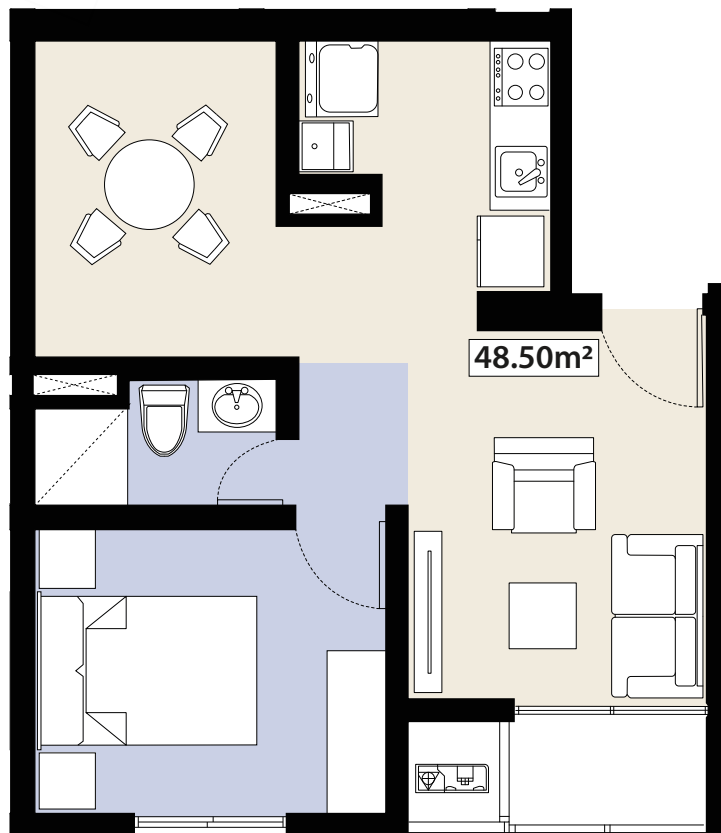

## APARTAMENTO

METRAJE  
48.50m<sup>2</sup>

1 O 2  
RECÁMARAS

1 BAÑO

COCINA /  
COMEDOR

N-02

## APARTAMENTO

METRAJE  
53m<sup>2</sup>

1 O 2  
RECÁMARAS

1 BAÑO

COCINA /  
COMEDOR

N-06

## APARTAMENTO

METRAJE  
48.50m<sup>2</sup>

1 O 2  
RECÁMARAS

1 BAÑO

COCINA /  
COMEDOR

N-07

## APARTAMENTO

METRAJE  
48.50m<sup>2</sup>

1 O 2  
RECÁMARAS

1 BAÑO

COCINA /  
COMEDOR

N-08