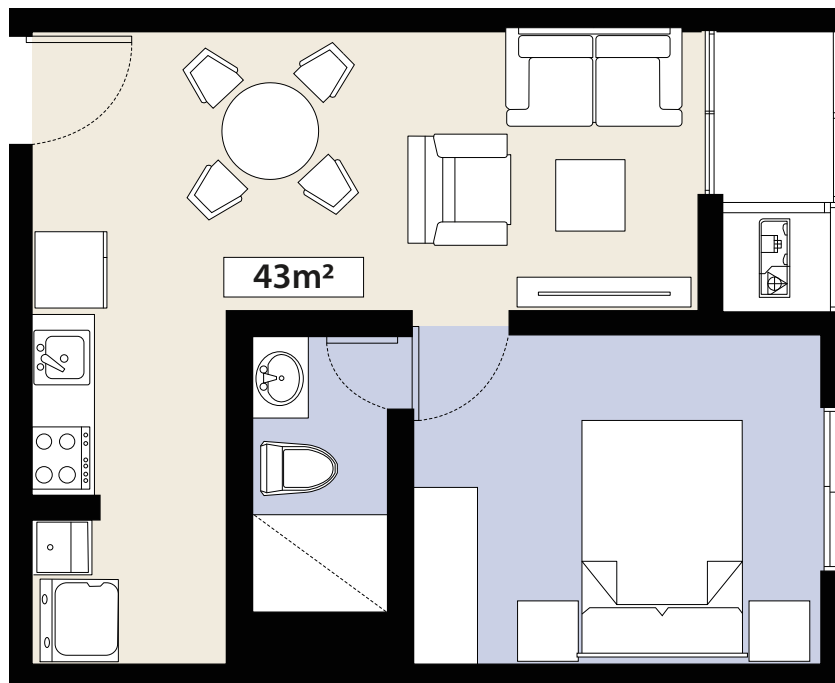

N-04

APARTAMENTO

METRAJE
43m²

1 O 2
RECÁMARAS

1 BAÑO

COCINA /
COMEDOR