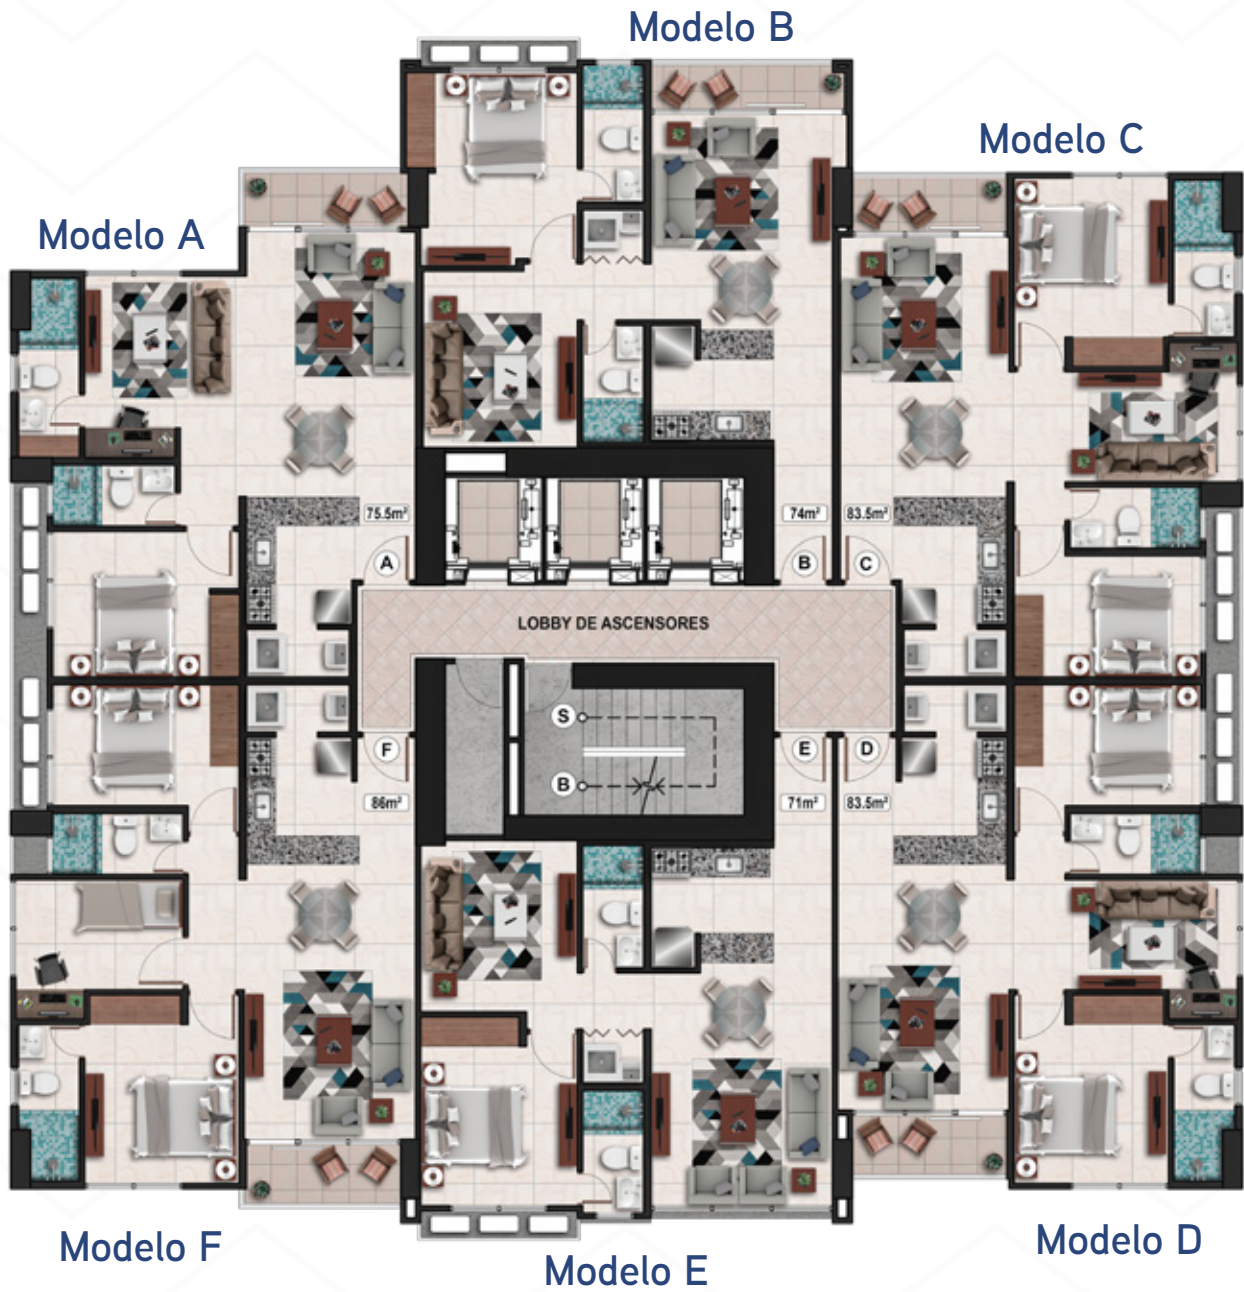

TORRES DE
CASTILLA

V Í A E S P A Ñ A

¡VIVE EN VÍA ESPAÑA!

Aptos. de 86m²
2 y 3 Rec.

+507 396-8000 | E.REALTY
@EREALTYPANAMA

▲ Vista a San Francisco ▲

▼ Vista a Vía España ▼

¡ÚLTIMAS UNIDADES CON GARANTÍA DE PROMOTORA!